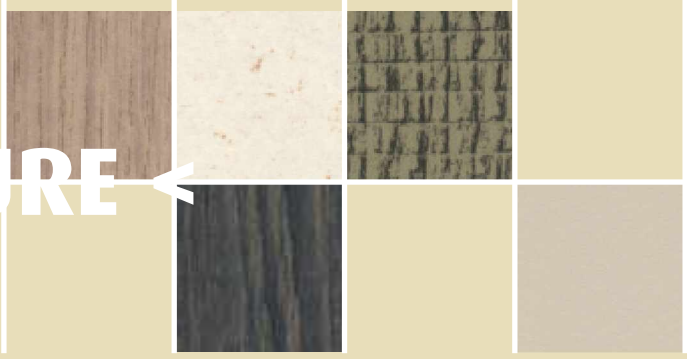

Nova, razširjena Athlon lestvica je razdeljena glede na določeno atmosfero oziroma razpoloženja, ki jih lahko ustvari. Izbirate lahko med toplimi barvami (NATURE), industrijskimi toni (CONSTRUCTION), žarečimi barvami (FRESH), mirnimi sencami (FRESCO) in hladnimi barvami (POLAR). Athlon plošč dobavljamo v različnih dimenzijah in debelinah, tako da so primerne za katerokoli aplikacijo ali kakršenkoli interier.

Podrobnejše podatke in novo barvno lestvico ali vzorke lahko naročite na internetni strani www.ravago.net, po elektronski pošti info@ravago.net ali po telefonu 03/73-43-150.

> NATURE <

> CONSTRUCTION <

> FLASH <