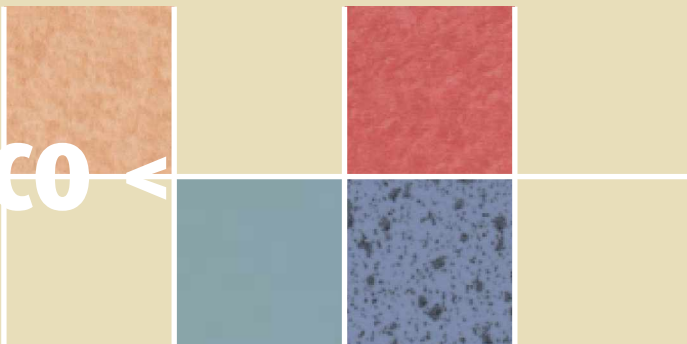

Nova, razširjena Athlon lestvica je razdeljena glede na določeno atmosfero oziroma razpoloženja, ki jih lahko ustvari. Izbirate lahko med toplimi barvami (NATURE), industrijskimi toni (CONSTRUCTION), žarečimi barvami (FRESH), mirnimi sencami (FRESCO) in hladnimi barvami (POLAR). Athlon plošč dobavljamo v različnih dimenzijah in debelinah, tako da so primerne za katerokoli aplikacijo ali kakršenkoli interier.

Podrobnejše podatke in novo barvno lestvico ali vzorke lahko naročite na internetni strani www.ravago.net, po elektronski pošti info@ravago.net ali po telefonu 03/73-43-150.

> NATURE <

> CONSTRUCTION <

> FLASH <

> FRESCO <

> POLAR <