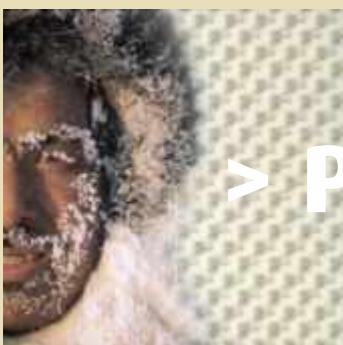

Nova, razširjena Athlon lestvica je razdeljena glede na določeno atmosfero oziroma razpoloženja, ki jih lahko ustvari. Izbirate lahko med toplimi barvami (NATURE), industrijskimi toni (CONSTRUCTION), žarečimi barvami (FRESH), mirnimi sencami (FRESCO) in hladnimi barvami (POLAR). Athlon plošč dobavljamo v različnih dimenzijah in debelinah, tako da so primerne za katerokoli aplikacijo ali kakršenkoli interier.

> FRESCO <

> POLAR <