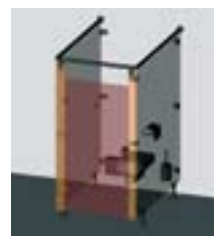

otrokom všečne in da v njih odrasli lahko pokukajo, kaj se dogaja. Poleg pestre barvitosti ponujamo tudi predloge za to, kako naj jih še dodatno okrasimo, da se otroci lažje orientirajo in znajdejo – ali pač zato, da so bolj ljubke. Tudi te kabine imajo standardizirano okovje in predlagane standardne rešitve barv.

Za vse tipe imamo pripravljene rešitve za vse predvidljive načine vgradnje, torej posamezno kabino, kabine v nizu, kabine postavljene ob steno ali v nišo, z vogalno kabino na levi ali desni strani itd.