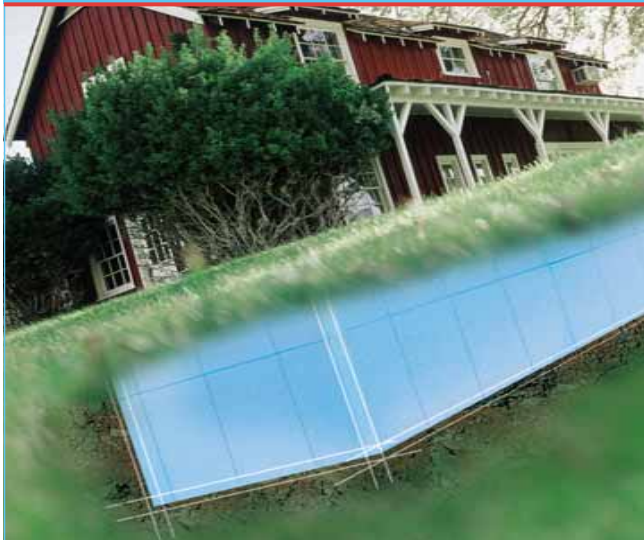

Pomembno je, kar je spodaj!

Podzemni deli objekta, toplotno izolirani s ploščami STYROFOAM.

Toplotna izolacija, narejena, da traja: Dow z več kot 50-letnimi izkušnjami nudi enostavne in trajne toplotnoizolacijske rešitve. STYROFOAM XPS plošče (ekstrudirani polistiren) so v praksi dobro preizkušene. Že več desetletij se uporabljajo tam, kjer so zanesljive lastnosti zares nujne, na primer pri izolaciji kletnih prostorov in drugih podzemnih delov objekta. Ključne zahteve za takšno uporabo so odpornost proti vlagi, ciklom zamrzovanja in odtajanja ter kompresijska moč. Izberite proizvode znamke STYROFOAM (FLOORMATE™, ROOFMATE™, PERIMATE™) za izolacijo tal in zidov v kletnih prostorih in uživajte – ne samo v prijetnem počutju, temveč tudi trajnem zaupanju, ki ga toplotna izolacija STYROFOAM prinaša v vaš dom.