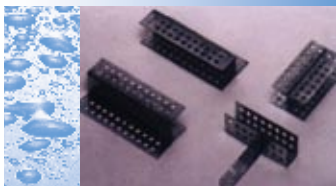

## KOMPONENTE SISTEMA

**LUX-COL**  
lepila

**LUX-DRY**  
tesnilni  
sistem

**LUX-ARM**  
armirni  
trakovi

**LUX-MONT**  
elementi za  
spajanje

**LUX-FIX**  
pritrčila

## IZDELKI IZ LUX ELEMENTA

Na voljo so tuši različnih oblik:  
pravokotni, kvadratni, okrogli, polžasti.

Uresničimo lahko naše posebne ideje in zamisli:  
Izdelamo masažni bazen, turško savno, vodomet, banjo idr.  
po svoji meri!