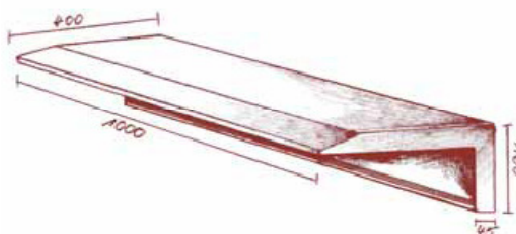

EUROFLEX EDGE PROTECTORS - gumijasta plošča za zaščito robnikov in stopnic

Barva: rdečerjasta, zelena, črna, siva

Dimenzija:

dolžina 1000 mm

globina 400 mm

višina 160 mm

debelina 45mm

Cena EUR/kos brez DDV
69,63