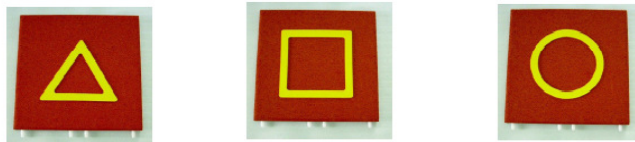

CENIK

EUROFLEX MOTIVE SLABS gumijaste plošče z motivi

Barva: rdečerjasta, zelena

Dimenzija: 500×500 mm

Minimalna količina naročila: 3 plošče

Debelina gumijaste podloge	Maksimalna višina padca	Cena EUR/m ² brez DDV	Cena EUR/kos brez DDV
30 mm	do 1,00 m	83,68	20,92
40 mm	do 1,20 m	87,40	21,85
50 mm	do 1,50 m	91,12	22,78
55 mm	do 1,75 m	93,52	23,38
70 mm	do 2,10 m	98,52	24,63

Ocean Colour Impact Protection Slabs: red, Colour Motive: blue

Symbols Colour Impact Protection Slabs: red, Colour Motive: yellow

Luminaries Colour Impact Protection Slabs: red, Colour Motive: yellow

Toys Colour Impact Protection Slabs: red, Colour Motive: green