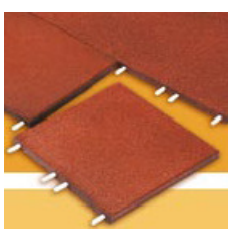

CENIK

EUROFLEX® gumijaste plošče za varno in prijetno igro ter hojo

Podlaga pod igrali v skladu s standardom EN 1177 ob najvišji višini padca navedeni v tabeli. Priporočeno, da se pri polaganju uporabi enokomponentno poliuretansko peno PU (kot na primer Insta-Stik)

EUROFLEX standardne gumijaste plošče

Priporočeno, da se polaganje zaključí s Končnimi in Vogalnimi zaključnimi ploščami.

Barva: rdečerjasta, zelena, črna, siva

Dimenzija: 500×500 mm

Debelina gumijaste podloge	Maksimalna višina padca	Cena EUR/m ² brez DDV	Cena EUR/kos brez DDV
30 mm	do 1,00 m	41,20	10,30
40 mm	do 1,20 m	47,08	11,77
50 mm	do 1,50 m	50,04	12,51
55 mm	do 1,75 m	60,80	15,20
70 mm	do 2,10 m	64,72	16,18
80 mm	do 2,40 m	72,56	18,14
110 mm**	do 3,00 m	115,72	28,93

**sendvič sistem (40 mm + 70 mm)

EUROFLEX EPDM gumijaste plošče

Priporočeno, da se polaganje zaključí s Končnimi in Vogalnimi zaključnimi ploščami.

Barva: rdečerjasta, zelena, rumena, modra, siva

Dimenzija: 500×500 mm